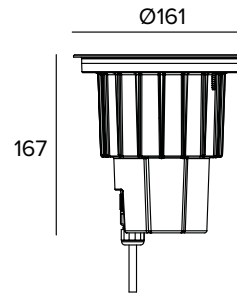

E015ZMH840ELASS | KEPLERO 160 Zoom

Proiettore compatto da incasso orientabile equipaggiato con sorgenti a LED

I valori fotometrici dell'apparecchio sono consultabili nelle pagine successive

Le quote riportate sul disegno sono espresse in mm.